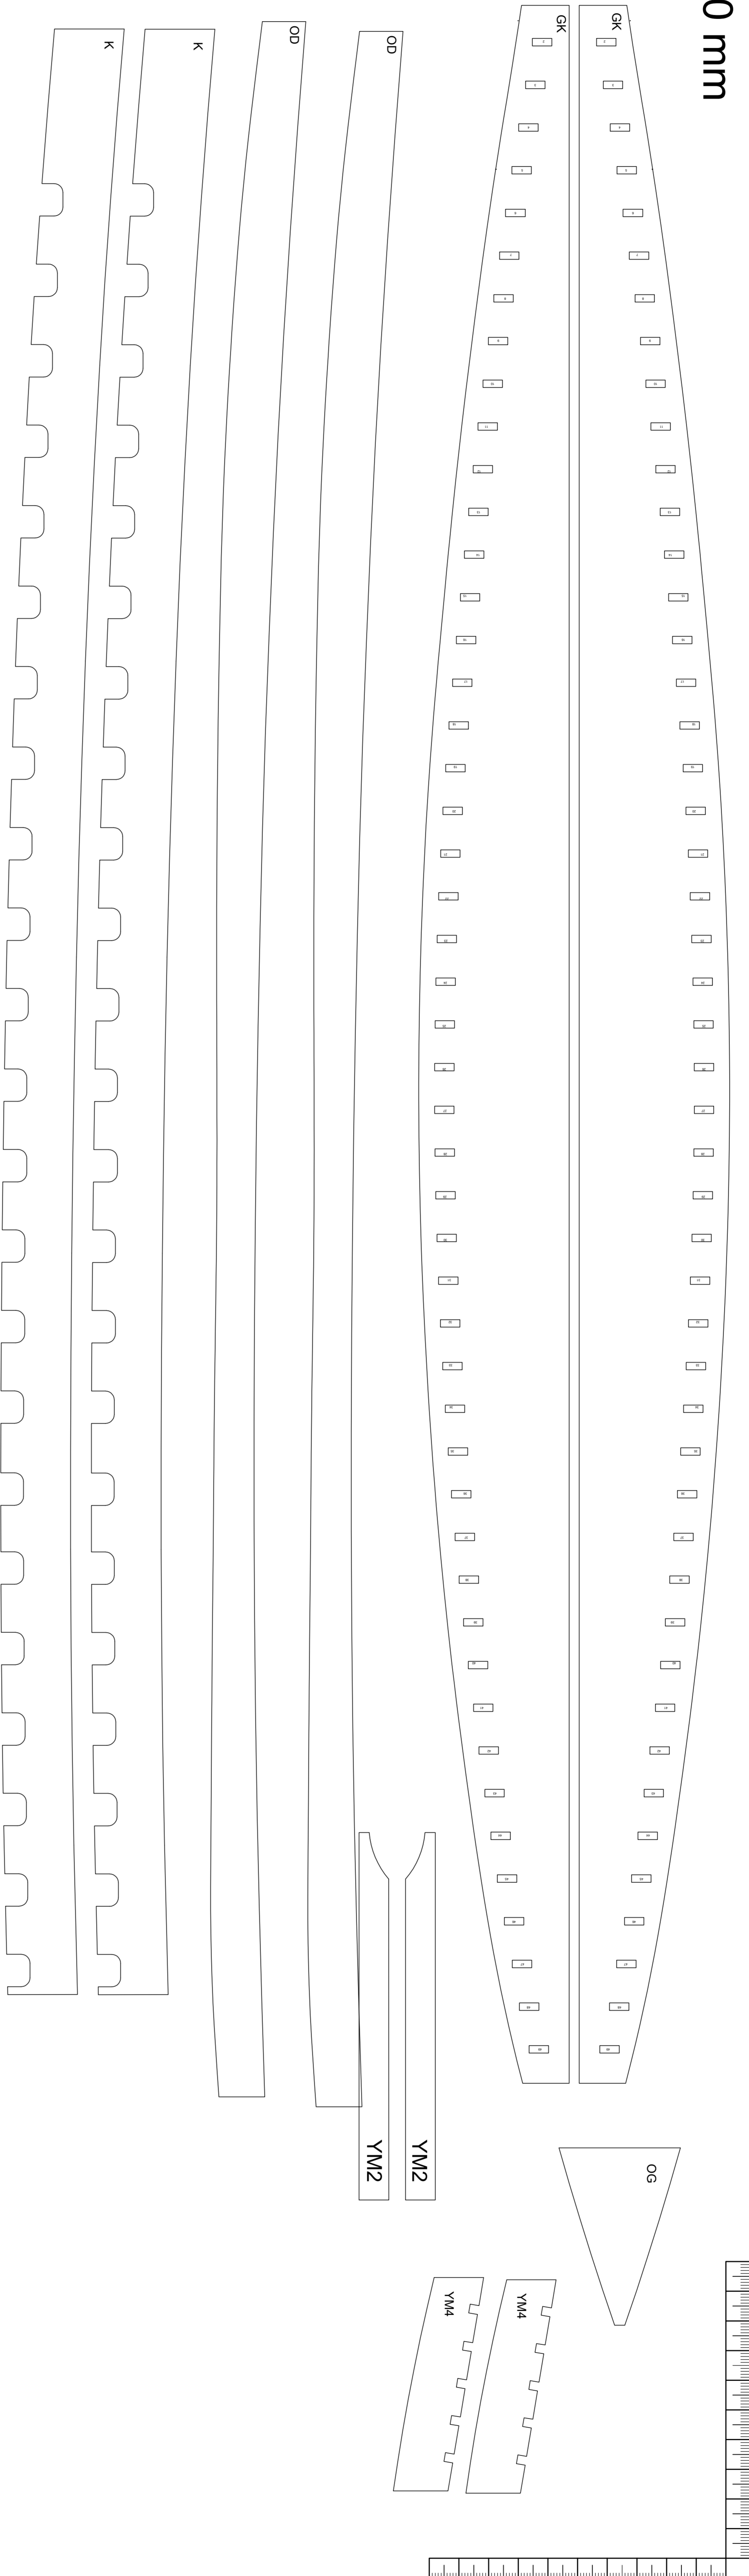

1.0 mm

2.0 mm

OSMANLI SAVAS KADREGASI	
Özellik	1:1,00
Yapıya	Savaş Kadregası (TU) Başbakanlık
Tasarıya	Harita ve Kadastro Bakanlığı
Çizim	Osmanlı Devleti
Çizim Yılı	1900
Çizim No	1000/1000-1000